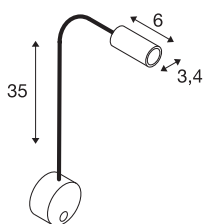

DIO FLEX PLATE

applique intérieure, liseuse, blanc, LED, 1,9W, 2700K, avec interrupteur

Spot sur tige 230V pour montage mural de la gamme DIO FLEX PLATE. La patère et la tête du spot sont raccordées par un bras flexible. L'interrupteur intégré permet d'utiliser le luminaire individuel orientable pour de nombreuses applications. Branchement électrique du luminaire directement sur tension secteur 230V. Une version LED est disponible en alternative.

INFORMATIONS TECHNIQUES

Réf.	1002117
Code IP	IP 20
Montage	En saillie
Détails de montage	Applique
Tension nominale primaire	100-240V ~50/60Hz
Courant / tension secondaire	350 mA
Classe de protection	I
Puissance en watts	1.9 W
Température ambiante minimale	-20 °C
Température ambiante maximale	45 °C
Effet stroboscopique (SVM)	0
Lumen	100 lm
Température de couleur	2700 Kelvin
Angle de rayonnement	45 °
Coloris	blanc
IRC	80
Données LXXBXX	L70B50
Durée de vie	30000 h
Sortie lumineuse	directement
Longueur	49.8 cm
Diamètre	9 cm
Poids net	0.519 kg

Source Lumineuse

916554		Poids brut	0.587 kg
		Page du BIG WHITE	387