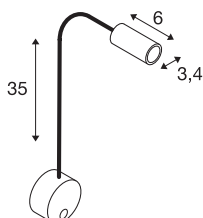

DIO FLEX PLATE

WL, LED vnitřní osvětlení monitoru, bílá, 3000K

Vysokonapěťové svítidlo nad obrazy pro nástěnnou montáž řady DIO FLEX PLATE je s rozetou a hlavou spojeno pomocí ohebného ramena. Díky namontovanému vypínači lze svítidlo individuálně vyrovnat a je vhodné pro mnoho aplikací. Elektrické připojení svítidla se provádí přímo k síťovému napětí 230 V. Jako alternativa je k dispozici verze LED.

TECHNICKÁ DATA

Č. výrobku	1002118
Kód IP	IP 20
Montáž	Nástavba
Podrobnosti montáže	Stěna
Primární jmenovité napětí	100-240V ~50/60Hz
Sekundární proud / napětí	350 mA
Třída ochrany	I
Příkon	1.9 W
Minimální teplota prostředí	-20 °C
Maximální teplota prostředí	45 °C
Stroboskopický efekt (SVM)	0
Lumen	100 lm
Teplota barvy světla	3000 Kelvin
Úhel záření	45 °
Barva	bílá
CRI	80
Data LXXBXX	L70B50
Životnost	30000 h
Výstup světla	přímé
Délka	49.8 cm
Průměr	9 cm
Hmotnost netto	0.521 kg

Světelného Zdroje

916380		Celková hmotnost	0.585 kg
		BIG WHITE strana	387