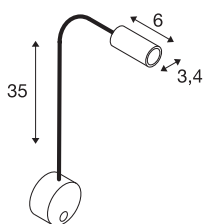

## DIO FLEX PLATE

applique intérieure, liseuse, blanc, LED, 1,9W, 3000K, avec interrupteur

Spot sur tige 230V pour montage mural de la gamme DIO FLEX PLATE. La patère et la tête du spot sont raccordées par un bras flexible. L'interrupteur intégré permet d'utiliser le luminaire individuel orientable pour de nombreuses applications. Branchement électrique du luminaire directement sur tension secteur 230V. Une version LED est disponible en alternative.

## INFORMATIONS TECHNIQUES

Réf.	1002118
Code IP	IP 20
Montage	En saillie
Détails de montage	Applique
Tension nominale primaire	100-240V ~50/60Hz
Courant / tension secondaire	350 mA
Classe de protection	I
Puissance en watts	1.9 W
Température ambiante minimale	-20 °C
Température ambiante maximale	45 °C
Effet stroboscopique (SVM)	0
Lumen	100 lm
Température de couleur	3000 Kelvin
Angle de rayonnement	45 °
Coloris	blanc
IRC	80
Données LXXBXX	L70B50
Durée de vie	30000 h
Sortie lumineuse	directement
Longueur	49.8 cm
Diamètre	9 cm
Poids net	0.521 kg

## Source Lumineuse

916380		<b>Poids brut</b>	0.585 kg
		<b>Page du BIG WHITE</b>	387