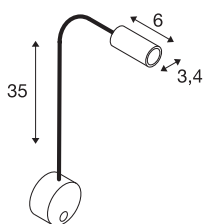

DIO FLEX PLATE

applique intérieure, liseuse, blanc, LED, 1,9W, 3000K, avec interrupteur

Spot sur tige 230V pour montage mural de la gamme DIO FLEX PLATE. La patère et la tête du spot sont raccordées par un bras flexible. L'interrupteur intégré permet d'utiliser le luminaire individuel orientable pour de nombreuses applications. Branchement électrique du luminaire directement sur tension secteur 230V. Une version LED est disponible en alternative.

INFORMATIONS TECHNIQUES

Réf.	1002118
Code IP	IP 20
Montage	En saillie
Détails de montage	Applique
Tension nominale primaire	100-240V ~50/60Hz
Courant / tension secondaire	350 mA
Classe de protection	I
Puissance en watts	1.9 W
Température ambiante minimale	-20 °C
Température ambiante maximale	45 °C
Effet stroboscopique (SVM)	0
Lumen	100 lm
Température de couleur	3000 Kelvin
Angle de rayonnement	45 °
Coloris	blanc
IRC	80
Données LXXBXX	L70B50
Durée de vie	30000 h
Sortie lumineuse	directement
Longueur	49.8 cm
Diamètre	9 cm
Poids net	0.521 kg

Source Lumineuse

916380		Poids brut	0.585 kg
		Page du BIG WHITE	387