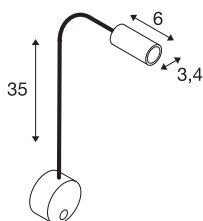

DIO FLEX PLATE

WL, LED innendørs lesespot, hvit, 3000K

230V-displayarmatur for veggmontering fra DIO FLEX PLATE-serien, der rosett og hode er forbundet via en fleksibel arm. armaturets bryter gjør at den kan tilpasses individuelt og er fleksibel i bruk. armaturet kobles direkte til strømnettet (230 V). Alternativt finnes armaturet som LED-versjon.

TEKNISKE DATA

Art.nr.	1002118
EL nummer	3248657
IP-kode	IP 20
Montering	Utenpåliggende montering
Montering detaljer	Vegg
Primær merkespenning	100-240V ~50/60Hz
Sekundær strøm / spenning	350 mA
Kapslingsgrad	I
Systemeffekt	1.9 W
Minimal omgivelsestemperatur	-20 °C
Maksimal omgivelsestemperatur	45 °C
Strobeffekt (SVM)	0
Lysytelse	100 lm
Lysfargetemperatur	3000 Kelvin
Spredningsvinkel	45 °
Farge	hvit
CRI	80
LXXBXX-data	L70B50
Levetid	30000 h
Lysåpning	direkte
Lengde	49.8 cm
Diameter	9 cm

Lyskilde

916380		Nettovekt	0.521 kg
		Bruttovekt	0.585 kg
		BIG WHITE side	387