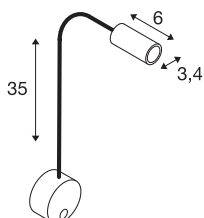

DIO FLEX PLATE

WL, LED indoor displaylamp, wit, 3000K

Hoogvolt displaylamp voor wandmontage uit de DIO NEAT FLEX reeks waarbij rozet en kop via een flexibele arm met elkaar verbonden zijn. Door de gemonteerde schakelaar kan de individueel te richten lamp op veel manieren worden ingezet. Het armatuur kan rechtstreeks worden aangesloten op 230 V netspanning. Er is ook een LED versie verkrijgbaar.

TECHNISCHE GEGEVENS

Art.nr.	1002118
IP-code	IP 20
Montage	opbouw
Montagebeschrijving	wand
Primaire nominale spanning	100-240V ~50/60Hz
Secundaire stroom/spanning	350 mA
Beschermingsklasse	I
Wattage	1.9 W
minimale omgevingstemperatuur	-20 °C
maximale omgevingstemperatuur	45 °C
Stroboscopisch effect (SVM)	0
Lumen	100 lm
Lichtkleurtemperatuur	3000 Kelvin
Stralingshoek	45 °
Kleur	wit
CRI	80
LXXBXX-gegevens	L70B50
Levensduur	30000 h
Lichtuitlaat	direct
Lengte	49.8 cm
Diameter	9 cm
Nettogewicht	0.521 kg

Lichtbron

916380		Brutogewicht	0.585 kg
		BIG WHITE pagina	387