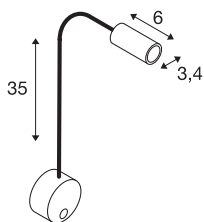

DIO FLEX PLATE

WL, светодиодный комнатный светильник для подсветки витрин, белый, 3000 K

Высоковольтный настенный светильник для подсветки витрин серии DIO FLEX PLATE, оснащенный гибким кронштейном, соединяющим розетку и рожок. Благодаря установленному переключателю это индивидуально настраиваемый светильник подходит для многих сфер применения. Светильник предназначен для прямого подключения к сети напряжением 230 В. В качестве альтернативы доступна светодиодная версия.

Технические характеристики

Тов. №	1002118
IP Code	IP 20
Сборка	Накладной
Детали сборки	Стена
Номинальное первичное напряжение	100-240V ~50/60Hz
Вторичный ток / напряжение	350 mA
Класс защиты	I
Мощность	1.9 W
Минимальная температура окружающей среды	-20 °C
Максимальная температура окружающей среды	45 °C
Стробоскопический эффект (SVM)	0
Световой поток	100 lm
Цветовая температура	3000 Kelvin
Половинный угол	45 °
Цвет	белый
CRI	80
LXXBXX Данные	L70B50
Срок службы	30000 h
Световое отверстие	прямой
Длина	49.8 cm
Диаметр	9 cm

Источник света

916380	
--------	---

Вес нетто	0.521 kg
вес брутто	0.585 kg
BIG WHITE Seite	387