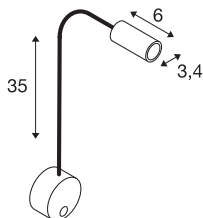

## DIO FLEX PLATE WL

LED notranja svetilka za table in vitrine, bela, 3000K

Visokonapetostna svetilka za table in stene za montažo na steno DIO FLEX PLATE linije ima rozeto in glavo povezani z upogljivo roko. Svetilko z nameščenim stikalom lahko usmerjate po želji, zato je vsestransko uporabna. Svetilka deluje neposredno na omrežju z napetostjo 230 V. Na voljo imate tudi LED različico.

## TEHNIČNI PODATKI

Št. art.	1002118
IP koda	IP 20
Montaža	Nadgradnja
Podrobnosti montaže	Stena
Primarna nazivna napetost	100-240V ~50/60Hz
Sekundarni tok / napetost	350 mA
Zaščitni razred	I
El. moč	1.9 W
minimalna temperatura okolja	-20 °C
maksimalna temperatura okolja	45 °C
Stroboskopski učinek (SVM)	0
Lumini	100 lm
Barvna temperatura	3000 Kelvin
Kot sevanja	45 °
Barva	bela
CRI	80
LXXBXX podatki	L70B50
Življenjska doba	30000 h
Svetenje	neposredno
Dolžina	49.8 cm
Premer	9 cm
Neto teža	0.521 kg

## Svetlobnega Vira

916380		<b>Bruto teža</b>	0.585 kg
		<b>BIG WHITE Stran</b>	387