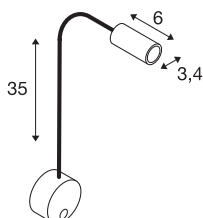

DIO FLEX PLATE

WL, LED vnitřní osvětlení monitoru, bílá, 4000K

Vysokonapěťové svítidlo nad obrazy pro nástěnnou montáž řady DIO FLEX PLATE je s rozetou a hlavou spojeno pomocí ohebného ramena. Díky namontovanému vypínači lze svítidlo individuálně vyrovnat a je vhodné pro mnoho aplikací. Elektrické připojení svítidla se provádí přímo k síťovému napětí 230 V. Jako alternativa je k dispozici verze LED.

TECHNICKÁ DATA

Č. výrobku	1002119
Kód IP	IP 20
Montáž	Nástavba
Podrobnosti montáže	Stěna
Primární jmenovité napětí	100-240V ~50/60Hz
Sekundární proud / napětí	350 mA
Třída ochrany	I
Příkon	1.9 W
Minimální teplota prostředí	-20 °C
Maximální teplota prostředí	45 °C
Stroboskopický efekt (SVM)	0
Lumen	100 lm
Teplota barvy světla	4000 Kelvin
Úhel záření	45 °
Barva	bílá
CRI	80
Data LXXBXX	L70B50
Životnost	30000 h
Výstup světla	přímé
Délka	49.8 cm
Průměr	9 cm
Hmotnost netto	0.504 kg

Světelného Zdroje

916340		Celková hmotnost	0.58 kg
		BIG WHITE strana	387