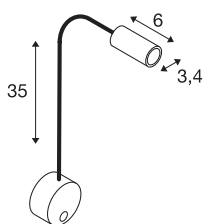

DIO FLEX PLATE

applique intérieure, liseuse, blanc, LED, 1,9W, 4000K, avec interrupteur

Spot sur tige 230V pour montage mural de la gamme DIO FLEX PLATE. La patère et la tête du spot sont raccordées par un bras flexible. L'interrupteur intégré permet d'utiliser le luminaire individuel orientable pour de nombreuses applications. Branchement électrique du luminaire directement sur tension secteur 230V. Une version LED est disponible en alternative.

INFORMATIONS TECHNIQUES

Réf.	1002119
Code IP	IP 20
Montage	En saillie
Détails de montage	Applique
Tension nominale primaire	100-240V ~50/60Hz
Courant / tension secondaire	350 mA
Classe de protection	I
Puissance en watts	1.9 W
Température ambiante minimale	-20 °C
Température ambiante maximale	45 °C
Effet stroboscopique (SVM)	0
Lumen	100 lm
Température de couleur	4000 Kelvin
Angle de rayonnement	45 °
Coloris	blanc
IRC	80
Données LXXBXX	L70B50
Durée de vie	30000 h
Sortie lumineuse	directement
Longueur	49.8 cm
Diamètre	9 cm
Poids net	0.504 kg

Source Lumineuse

916340		Poids brut	0.58 kg
		Page du BIG WHITE	387