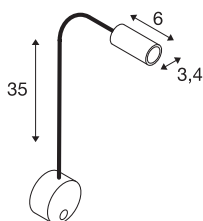

## DIO FLEX PLATE

WL, LED innendørs lesespot, hvit, 4000K

230V-displayarmatur for veggmontering fra DIO FLEX PLATE-serien, der rosett og hode er forbundet via en fleksibel arm. armaturets bryter gjør at den kan tilpasses individuelt og er fleksibel i bruk. armaturet kobles direkte til strømnettet (230 V). Alternativt finnes armaturet som LED-versjon.

### TEKNISKE DATA

Art.nr.	1002119
EL nummer	3248658
IP-kode	IP 20
Montering	Utenpåliggende montering
Montering detaljer	Vegg
Primær merkespenning	100-240V ~50/60Hz
Sekundær strøm / spenning	350 mA
Kapslingsgrad	I
Systemeffekt	1.9 W
Minimal omgivelsestemperatur	-20 °C
Maksimal omgivelsestemperatur	45 °C
Strobeeffekt (SVM)	0
Lysytelse	100 lm
Lysfargetemperatur	4000 Kelvin
Spredningsvinkel	45 °
Farge	hvit
CRI	80
LXXBXX-data	L70B50
Levetid	30000 h
Lysåpning	direkte
Lengde	49.8 cm
Diameter	9 cm

## Lyskilde

916340		<b>Nettovekt</b>	0.504 kg
		<b>Bruttovekt</b>	0.58 kg
		<b>BIG WHITE side</b>	387