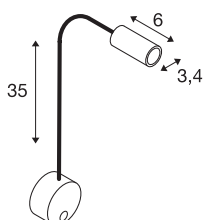

DIO FLEX PLATE

WL, LED indoor displaylamp, wit, 4000K

Hoogvolt displaylamp voor wandmontage uit de DIO NEAT FLEX reeks waarbij rozet en kop via een flexibele arm met elkaar verbonden zijn. Door de gemonteerde schakelaar kan de individueel te richten lamp op veel manieren worden ingezet. Het armatuur kan rechtstreeks worden aangesloten op 230 V netspanning. Er is ook een LED versie verkrijgbaar.

TECHNISCHE GEGEVENS

Art.nr.	1002119
IP-code	IP 20
Montage	opbouw
Montagebeschrijving	wand
Primaire nominale spanning	100-240V ~50/60Hz
Secundaire stroom/spanning	350 mA
Beschermingsklasse	I
Wattage	1.9 W
minimale omgevingstemperatuur	-20 °C
maximale omgevingstemperatuur	45 °C
Stroboscopisch effect (SVM)	0
Lumen	100 lm
Lichtkleurtemperatuur	4000 Kelvin
Stralingshoek	45 °
Kleur	wit
CRI	80
LXXBXX-gegevens	L70B50
Levensduur	30000 h
Lichtuitlaat	direct
Lengte	49.8 cm
Diameter	9 cm
Nettogewicht	0.504 kg

Lichtbron

916340		Brutogewicht	0.58 kg
		BIG WHITE pagina	387