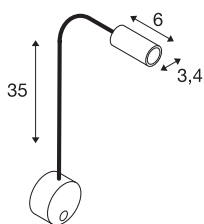

DIO FLEX PLATE

WL, светодиодный комнатный светильник для подсветки витрин, белый, 4000 K

Высоковольтный настенный светильник для подсветки витрин серии DIO FLEX PLATE, оснащенный гибким кронштейном, соединяющим розетку и рожок. Благодаря установленному переключателю это индивидуально настраиваемый светильник подходит для многих сфер применения. Светильник предназначен для прямого подключения к сети напряжением 230 В. В качестве альтернативы доступна светодиодная версия.

Технические характеристики

Тов. №	1002119
IP Code	IP 20
Сборка	Накладной
Детали сборки	Стена
Номинальное первичное напряжение	100-240V ~50/60Hz
Вторичный ток / напряжение	350 mA
Класс защиты	I
Мощность	1.9 W
Минимальная температура окружающей среды	-20 °C
Максимальная температура окружающей среды	45 °C
Стробоскопический эффект (SVM)	0
Световой поток	100 lm
Цветовая температура	4000 Kelvin
Половинный угол	45 °
Цвет	белый
CRI	80
LXXBXX Данные	L70B50
Срок службы	30000 h
Световое отверстие	прямой
Длина	49.8 cm
Диаметр	9 cm

Источник света

916340	
--------	---

Вес нетто	0.504 kg
вес брутто	0.58 kg
BIG WHITE Seite	387