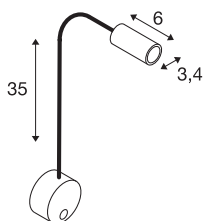

DIO FLEX PLATE WL

LED notranja svetilka za table in vitrine, bela, 4000K

Visokonapetostna svetilka za table in stene za montažo na steno DIO FLEX PLATE linije ima rozeto in glavo povezani z upogljivo roko. Svetilko z nameščenim stikalom lahko usmerjate po želji, zato je vsestransko uporabna. Svetilka deluje neposredno na omrežju z napetostjo 230 V. Na voljo imate tudi LED različico.

TEHNIČNI PODATKI

Št. art.	1002119
IP koda	IP 20
Montaža	Nadgradnja
Podrobnosti montaže	Stena
Primarna nazivna napetost	100-240V ~50/60Hz
Sekundarni tok / napetost	350 mA
Zaščitni razred	I
EI. moč	1.9 W
minimalna temperatura okolja	-20 °C
maksimalna temperatura okolja	45 °C
Stroboskopski učinek (SVM)	0
Lumini	100 lm
Barvna temperatura	4000 Kelvin
Kot sevanja	45 °
Barva	bela
CRI	80
LXXBXX podatki	L70B50
Življenjska doba	30000 h
Svetenje	neposredno
Dolžina	49.8 cm
Premer	9 cm
Neto teža	0.504 kg

Svetlobnega Vira

916340		Bruto teža	0.58 kg
		BIG WHITE Stran	387