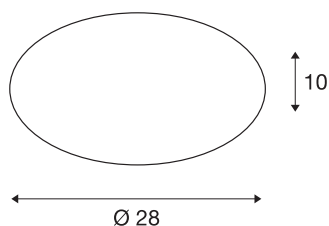

LIPSY 30 VALETO® CW

LED vnitřní nástěnné a stropní nástavbové svítidlo, bílá, 14W

Se svým nadčasovým, decentním designem představují nástěnná a stropní svítidla série LIPSY VALETO® oblíbené řešení osvětlení pro různé oblasti použití. Série svítidel vyrobená z oceli a s krytem z akrylového skla zahrnuje několik velikostí krytů. Široký úhel vyzařování v kombinaci s výkonným LED modulem umožňuje homogenní osvětlení. Zabudovaný ovladač umožňuje přímé připojení k síťovému napětí 230 V. Svítidlo je již osazeno komponenty SLV VALETO® a je tedy kompatibilní se stávajícími systémy.

TECHNICKÁ DATA

Č. výrobku	1002132
Kód IP	IP 20
Montáž	Nástavba
Podrobnosti montáže	Strop, Stěna
Stmívatelné	Áno
Technologie stmívání	Zigbee
Primární jmenovité napětí	220-240V ~50/60Hz
Třída ochrany	I
Příkon	14.5 W
Minimální teplota prostředí	-30 °C
Maximální teplota prostředí	40 °C
Lumen	1400 lm
Teplota barvy světla	3000 Kelvin
Úhel záření	120 °
Barva	bílá
CRI	80
Data LXXBXX	L70B50
Životnost	50000 h
Svítivost	rotačně symetrický
Výstup světla	přímé
Výška	10 cm
Průměr	28 cm