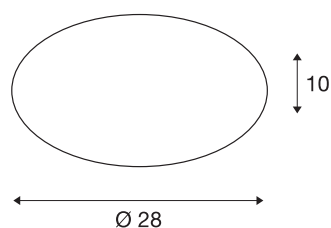

VALETO® LIPSY® 40 CW

светодиодный комнатный накладной настенный и потолочный светильник, белый, 14 Вт

Настенные и потолочные светильники серии LIPSY VALETO®, отличающиеся классическим, сдержанным дизайном, являются популярными осветительными приборами для различных сфер применения. Серия светильников из стали с крышками из акрилового стекла включает модели различного размера. Большой угол отражения (120°) и мощный светодиодный модуль обеспечивают равномерное освещение. Благодаря наличию светодиодного драйвера светильник можно напрямую подключать к сети напряжением 230 В. Светильник оснащен компонентами SLV VALETO®, поэтому его можно встраивать в существующие системы.

Технические характеристики

Тов. №	1002132
IP Code	IP 20
Сборка	Накладной
Детали сборки	Потолок, Стена
С регулировкой яркости	Да
Технология регулирования яркости	Zigbee
Номинальное первичное напряжение	220-240V ~50/60Hz
Класс защиты	I
Мощность	14.5 W
Минимальная температура окружающей среды	-30 °C
Максимальная температура окружающей среды	40 °C
Световой поток	1400 lm
Цветовая температура	3000 Kelvin
Половинный угол	120 °
Цвет	белый
CRI	80
LXXVXX Данные	L70B50
Срок службы	50000 h
Распределение силы света	с симметрией относительно оси вращения
Световое отверстие	прямой

Высота	10 cm
Диаметр	28 cm
Вес нетто	0.468 kg
вес брутто	0.852 kg

Аксессуары

1002994	SLV VALETO® дистанционное управление , для управления функциями ССТ и RGBW
---------	--