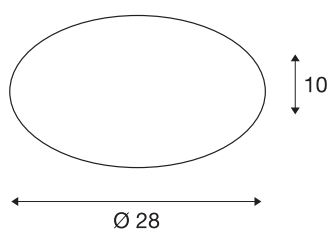

LIPSY 30 VALETO® CW

LED notranja stenska in stropna nadgradna svetilka, bela, 14W

S svojim brezčasnim in zadržanim dizajnom so stenske in stropne svetilke linije LIPSY VALETO® prikljubljene rešitve osvetlitve za najbolj različna področja uporabe. Linija svetilk iz jekla z akrilnim pokrovom je na voljo z ohišji različnih velikosti. Široka karakteristika svetlobnega snopa v kombinaciji z zmogljivim LED modulom omogoča homogeno osvetljenost. Vgrajen gonilnik omogoča neposreden priklop na 230V električno napetost. Svetilka je že opremljena s komponentami SLV VALETO® in jo lahko tako vključite v obstoječe sisteme.

TEHNIČNI PODATKI

Št. art.	1002132
IP koda	IP 20
Montaža	Nadgradnja
Podrobnosti montaže	Strop, Stena
Možnost zatemnitve	Da
Tehnologija zatemnitve	Zigbee
Primarna nazivna napetost	220-240V ~50/60Hz
Zaščitni razred	I
El. moč	14.5 W
minimalna temperatura okolja	-30 °C
maksimalna temperatura okolja	40 °C
Lumini	1400 lm
Barvna temperatura	3000 Kelvin
Kot sevanja	120 °
Barva	bela
CRI	80
LXXBXX podatki	L70B50
Življenjska doba	50000 h
Razporeditev svetilnosti	simetrično vrtenje
Svetenje	neposredno
Višina	10 cm
Premer	28 cm