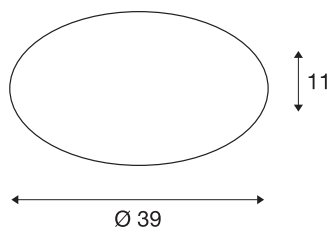

LIPSY 40 VALETO® CW

LED vnitřní nástěnné a stropní nástavbové svítidlo, bílá, 16W

Se svým nadčasovým, decentním designem představují nástěnná a stropní svítidla série LIPSY VALETO® oblíbené řešení osvětlení pro různé oblasti použití. Série svítidel vyrobená z oceli a s krytem z akrylového skla zahrnuje několik velikostí krytů. Široký úhel vyzařování v kombinaci s výkonným LED modulem umožňuje homogenní osvětlení. Zabudovaný ovladač umožňuje přímé připojení k síťovému napětí 230 V. Svítidlo je již osazeno komponenty SLV VALETO® a je tedy kompatibilní se stávajícími systémy.

TECHNICKÁ DATA

Č. výrobku	1002133
Kód IP	IP 20
Montáž	Nástavba
Podrobnosti montáže	Strop, Stěna
Stmívatelné	Áno
Technologie stmívání	Zigbee
Primární jmenovité napětí	220-240V ~50/60Hz
Třída ochrany	I
Příkon	17 W
Minimální teplota prostředí	-30 °C
Maximální teplota prostředí	40 °C
Lumen	1700 lm
Teplota barvy světla	3000 Kelvin
Úhel záření	120 °
Barva	bílá
CRI	80
Data LXXBXX	L70B50
Životnost	50000 h
Svítivost	rotačně symetrický
Výstup světla	přímé
Výška	11 cm
Průměr	39 cm