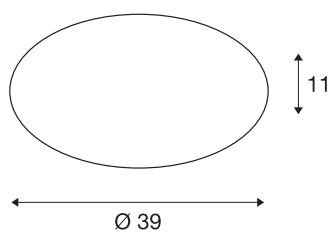

LIPSY 40 VALETO® CW

LED innendørs vegg- og takarmatur, hvit, 16W

Vegg- og takarmaturene i serien LIPSY® VALETO® har en tidløs, enkel design som gjør dem meget populære og fleksible i bruk. armaturserien består av stål og akrylglass og kommer i flere størrelser. Den brede lysstrålen kombinert med en effektiv LED-modul muliggjør en jevn belysning. Den integrerte driveren gjør det mulig å koble armaturet direkte til 230 V nettspenning. armaturet kommer med SLV VALETO® komponenter og kan dermed integreres i eksisterende systemer.

TEKNISKE DATA

Art.nr.	1002133
IP-kode	IP 20
Montering	Utenpåliggende montering
Montering detaljer	Tak,Vegg
Kan dimmes	Ja
Dimmeteknologi	Zigbee
Primær merkespenning	220-240V ~50/60Hz
Kapslingsgrad	I
Systemeffekt	17 W
Minimal omgivelsestemperatur	-30 °C
Maksimal omgivelsestemperatur	40 °C
Lysytelse	1700 lm
Lysfargetemperatur	3000 Kelvin
Spredningsvinkel	120 °
Farge	hvit
CRI	80
LXXBXX-data	L70B50
Levetid	50000 h
Lysstyrkefordeling	rotasjonssymmetrisk
Lysåpning	direkte
Høyde	11 cm
Diameter	39 cm