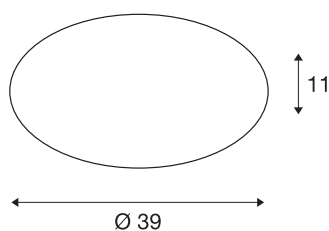

LIPSY 40 VALETO® CW

LED notranja stenska in stropna nadgradna svetilka, bela, 16W

S svojim brezčasnim in zadržanim dizajnom so stenske in stropne svetilke linije LIPSY VALETO® prikljubljene rešitve osvetlitve za najbolj različna področja uporabe. Linija svetilk iz jekla z akrilnim pokrovom je na voljo z ohišji različnih velikosti. Široka karakteristika svetlobnega snopa v kombinaciji z zmogljivim LED modulom omogoča homogeno osvetljenost. Vgrajen gonilnik omogoča neposreden priklop na 230V električno napetost. Svetilka je že opremljena s komponentami SLV VALETO® in jo lahko tako vključite v obstoječe sisteme.

TEHNIČNI PODATKI

Št. art.	1002133
IP koda	IP 20
Montaža	Nadgradnja
Podrobnosti montaže	Strop, Stena
Možnost zatemnitve	Da
Tehnologija zatemnitve	Zigbee
Primarna nazivna napetost	220-240V ~50/60Hz
Zaščitni razred	I
El. moč	17 W
minimalna temperatura okolja	-30 °C
maksimalna temperatura okolja	40 °C
Lumini	1700 lm
Barvna temperatura	3000 Kelvin
Kot sevanja	120 °
Barva	bela
CRI	80
LXXBXX podatki	L70B50
Življenjska doba	50000 h
Razporeditev svetilnosti	simetrično vrtenje
Svetenje	neposredno
Višina	11 cm
Premer	39 cm