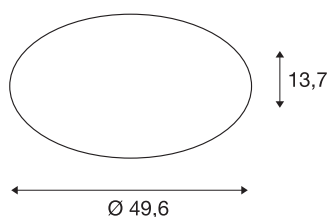

## LIPSY 50 VALETO® CW

lampada a parete/plafone LED per interni, bianca, 31W

Con il loro design discreto e senza tempo, le lampade a parete/plafone della serie LIPSY VALETO® sono una soluzione luminosa per diversi ambiti di applicazione. La serie di lampade in acciaio e con copertura in vetro acrilico comprende alloggiamenti di più formati. La vasta e caratteristica ampiezza di emissione con il potente modulo LED consente di ottenere un'illuminazione omogenea. Il driver incorporato consente l'allacciamento diretto alla corrente elettrica da 230V. La lampada è dotata di componenti SLV VALETO® e può quindi essere integrata in sistemi già esistenti.

## DATI TECNICI

Articolo	1002134
Codice IP	IP 20
Montaggio	Superficie
Dettagli di montaggio	Soffitto, Parete
Dimmerabile	Si
Tecnologia del dimmering	Zigbee
Tensione nominale primaria	220-240V ~50/60Hz
Classe isolamento	I
Wattaggio	31.5 W
Temperatura ambiente minima	-30 °C
Temperatura ambiente massima	40 °C
Lumen	2800 lm
Temperatura colore	3000 Kelvin
Angolo di emissione	120 °
Colore	bianco
CRI	90
Dati LXXBXX	L70B50
Durata	50000 h
Distribuzione dell'intensità luminosa	rotazione simmetrica
Emissione	diretto
Altezza	13.7 cm
Diametro	49.6 cm

Peso netto	1.521 kg
Peso lordo	2.484 kg