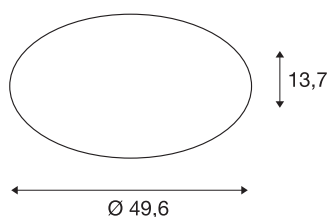

LIPSY 50 VALETO® CW

lampada a parete/plafone LED per interni, bianca, 31W

Con il loro design discreto e senza tempo, le lampade a parete/plafone della serie LIPSY VALETO® sono una soluzione luminosa per diversi ambiti di applicazione. La serie di lampade in acciaio e con copertura in vetro acrilico comprende alloggiamenti di più formati. La vasta e caratteristica ampiezza di emissione con il potente modulo LED consente di ottenere un'illuminazione omogenea. Il driver incorporato consente l'allacciamento diretto alla corrente elettrica da 230V. La lampada è dotata di componenti SLV VALETO® e può quindi essere integrata in sistemi già esistenti.

DATI TECNICI

Articolo	1002134
Codice IP	IP 20
Montaggio	Superficie
Dettagli di montaggio	Soffitto, Parete
Dimmerabile	Si
Tecnologia del dimmering	Zigbee
Tensione nominale primaria	220-240V ~50/60Hz
Classe isolamento	I
Wattaggio	31.5 W
Temperatura ambiente minima	-30 °C
Temperatura ambiente massima	40 °C
Lumen	2800 lm
Temperatura colore	3000 Kelvin
Angolo di emissione	120 °
Colore	bianco
CRI	90
Dati LXXBXX	L70B50
Durata	50000 h
Distribuzione dell'intensità luminosa	rotazione simmetrica
Emissione	diretto
Altezza	13.7 cm
Diametro	49.6 cm