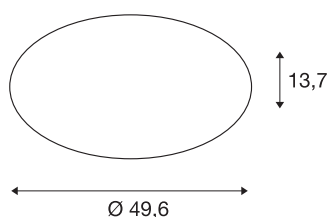

LIPSY 50 VALETO® CW

LED innendørs vegg- og takarmatur, hvit, 31W

Vegg- og takarmaturene i serien LIPSY® VALETO® har en tidløs, enkel design som gjør dem meget populære og fleksible i bruk. armaturserien består av stål og akrylglass og kommer i flere størrelser. Den brede lysstrålen kombinert med en effektiv LED-modul muliggjør en jevn belysning. Den integrerte driveren gjør det mulig å koble armaturet direkte til 230 V nettspenning. armaturet kommer med SLV VALETO® komponenter og kan dermed integreres i eksisterende systemer.

TEKNISKE DATA

Art.nr.	1002134
IP-kode	IP 20
Montering	Utenpåliggende montering
Montering detaljer	Tak,Vegg
Kan dimmes	Ja
Dimmeteknologi	Zigbee
Primær merkespenning	220-240V ~50/60Hz
Kapslingsgrad	I
Systemeffekt	31.5 W
Minimal omgivelsestemperatur	-30 °C
Maksimal omgivelsestemperatur	40 °C
Lysytelse	2800 lm
Lysfargetemperatur	3000 Kelvin
Spredningsvinkel	120 °
Farge	hvit
CRI	90
LXXBXX-data	L70B50
Levetid	50000 h
Lysstyrkefordeling	rotasjonssymmetrisk
Lysåpning	direkte
Høyde	13.7 cm
Diameter	49.6 cm