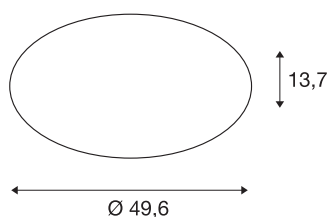

## TECHNISCHE GEGEVENS

Art.nr.	1002134
IP-code	IP 20
Montage	opbouw
Montagebeschrijving	plafond,wand
dimbaar	Ja
Dimtechnologie	Zigbee
Primaire nominale spanning	220-240V ~50/60Hz
Beschermingsklasse	I
Wattage	31.5 W
minimale omgevingstemperatuur	-30 °C
maximale omgevingstemperatuur	40 °C
Lumen	2800 lm
Lichtkleurtemperatuur	3000 Kelvin
Stralingshoek	120 °
Kleur	wit
CRI	90
LXXBXX-gegevens	L70B50
Levensduur	50000 h
Lichtsterkteverdeling	rotatiesymmetrisch
Lichtuitlaat	direct
Hoogte	13.7 cm
Diameter	49.6 cm

Nettogewicht	1.521 kg
Brutogewicht	2.484 kg