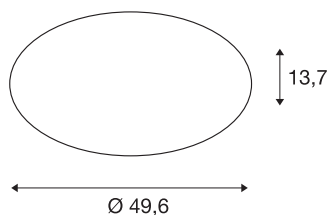

## Технические характеристики

Тов. №	1002134
IP Code	IP 20
Сборка	Накладной
Детали сборки	Потолок, Стена
С регулировкой яркости	Да
Технология регулирования яркости	Zigbee
Номинальное первичное напряжение	220-240V ~50/60Hz
Класс защиты	I
Мощность	31.5 W
Минимальная температура окружающей среды	-30 °C
Максимальная температура окружающей среды	40 °C
Световой поток	2800 lm
Цветовая температура	3000 Kelvin
Половинный угол	120 °
Цвет	белый
CRI	90
LXXBXX Данные	L70B50
Срок службы	50000 h
Распределение силы света	с симметрией относительно оси вращения
Световое отверстие	прямой

Высота	13.7 cm
Диаметр	49.6 cm
Вес нетто	1.521 kg
вес брутто	2.484 kg