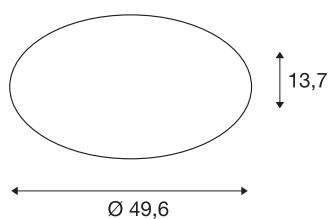

## LIPSY 50 VALETO® CW

LED notranja stenska in stropna nadgradna svetilka, bela, 31W

S svojim brezčasnim in zadržanim dizajnom so stenske in stropne svetilke linije LIPSY VALETO® prikljubljene rešitve osvetlitve za najbolj različna področja uporabe. Linija svetilk iz jekla z akrilnim pokrovom je na voljo z ohišji različnih velikosti. Široka karakteristika svetlobnega snopa v kombinaciji z zmogljivim LED modulom omogoča homogeno osvetljenost. Vgrajen gonilnik omogoča neposreden priklop na 230V električno napetost. Svetilka je že opremljena s komponentami SLV VALETO® in jo lahko tako vključite v obstoječe sisteme.

## TEHNIČNI PODATKI

Št. art.	1002134
IP koda	IP 20
Montaža	Nadgradnja
Podrobnosti montaže	Strop, Stena
Možnost zatemnitve	Da
Tehnologija zatemnitve	Zigbee
Primarna nazivna napetost	220-240V ~50/60Hz
Zaščitni razred	I
El. moč	31.5 W
minimalna temperatura okolja	-30 °C
maksimalna temperatura okolja	40 °C
Lumini	2800 lm
Barvna temperatura	3000 Kelvin
Kot sevanja	120 °
Barva	bela
CRI	90
LXXBXX podatki	L70B50
Življenjska doba	50000 h
Razporeditev svetilnosti	simetrično vrtenje
Svetenje	neposredno
Višina	13.7 cm
Premer	49.6 cm