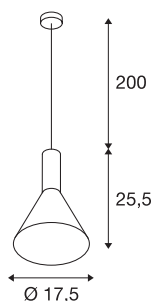

## PHELIA 20

Indoor Pendelleuchte, E27, weiß, max. 23W, 17,5cm

Die konisch geformte Hochvolt Pendelleuchten Serie PHELIA bietet eine Vielfalt von Variationen. Die in weiß gehaltene Leuchte verfügt über eine runde Deckenrosette. Durch den verbauten E27 Sockel ist die Leuchte für LED- und Energiesparleuchtmittel geeignet. Die Pendellänge der Leuchte beträgt 200 cm.

## TECHNISCHE DATEN

Art. Nr.	1002136
Anzahl Fassungen	1
IP Code	IP 20
Montage	Aufbau
Montagedetails	Decke
Primäre Nennspannung	220-240V ~50/60Hz
Schutzklasse	I
Wattage	23 W
maximale Umgebungstemperatur	35 °C
Farbe	weiß
Lichtstärkeverteilung	rotationssymmetrisch
Lichtaustritt	direkt
Höhe	25.5 cm
Durchmesser	17.5 cm
Pendellänge	200 cm
Nettogewicht	0.599 kg
Bruttogewicht	0.89 kg