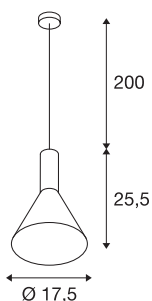

## PHELIA PD

indoor hanglamp, E27, wit, max. 23W, 17,5cm

De conisch gevormde hoogvolt hanglampenserie PHELIA biedt een groot aantal variaties. De in wit uitgevoerde lamp is voorzien van een ronde plafondrozet. Door de ingebouwde E27-fitting is het armatuur voor led- en spaarlampen geschikt. De pendellengte van de lamp bedraagt 200 cm.

## TECHNISCHE SPECIFICATIES

Art.nr.	1002136
Aantal fittingen	1
IP-code	IP 20
Montage	Opbouw
Montagebeschrijving	Plafond
Primaire nominale spanning	220-240V ~50/60Hz
Veiligheidsklasse	I
Wattage	23 W
maximale omgevingstemperatuur	35 °C
Kleur	wit
Lichtsterkteverdeling	rotatiesymmetrisch
Lichtval	direct
Hoogte	25.5 cm
Diameter	17.5 cm
Pendellengte	200 cm
Nettogewicht	0.599 kg
Brutogewicht	0.89 kg