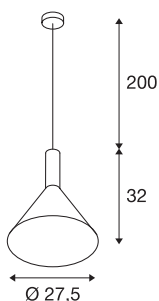

PHELIA 25

Indoor Pendelleuchte, E27, weiß, max. 23W, 27,5cm

Die konisch geformte Hochvolt Pendelleuchten Serie PHELIA bietet eine Vielfalt von Variationen. Die in weiß gehaltene Leuchte verfügt über eine runde Deckenrosette. Durch den verbauten E27 Sockel ist die Leuchte für LED- und Energiesparleuchtmittel geeignet. Die Pendellänge der Leuchte beträgt 200 cm.

TECHNISCHE DATEN

Art. Nr.	1002137
Anzahl Fassungen	1
IP Code	IP 20
Montage	Aufbau
Montagedetails	Decke
Primäre Nennspannung	220-240V ~50/60Hz
Schutzklasse	I
Wattage	23 W
maximale Umgebungstemperatur	35 °C
Farbe	weiß
Lichtstärkeverteilung	rotationssymmetrisch
Lichtaustritt	direkt
Höhe	32 cm
Durchmesser	27.5 cm
Pendellänge	200 cm
Nettogewicht	0.771 kg
Bruttogewicht	1.277 kg