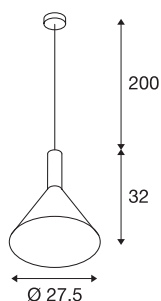

PHELIA PD

innendørs pendelarmatur, E27, hvit, maks. 23W, 27,5cm

PHELIA-serien med konisk formete, 230V hengearmatur gir deg en mengde variasjonsmuligheter. armaturet er hvit og har en rund takrosett. armaturets E27-base egner seg for strømsparende LED-lyskilder. armaturets pendellengde er 200 cm.

TEKNISKE DATA

Art.nr.	1002137
Antall lyskilder	1
IP-kode	IP 20
Montering	Utenpåliggende montering
Montering detaljer	Tak
Primær merkespenning	220-240V ~50/60Hz
Kapslingsgrad	I
Systemeffekt	23 W
Maksimal omgivelsestemperatur	35 °C
Farge	hvit
Lysstyrkefordeling	rotasjonssymmetrisk
Lysåpning	direkte
Høyde	32 cm
Diameter	27.5 cm
pendellengde	200 cm
Nettvekt	0.771 kg
Bruttovekt	1.277 kg