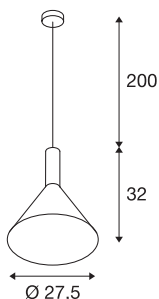

PHELIA PD

indoor pendelarmatuur, E27, wit, max. 23W, 27,5cm

De kegelvormige hoogspanningspendellampenserie PHELIA biedt een groot aantal variaties. De witte lamp heeft een ronde plafonddozet. De geïnstalleerde E27-voet maakt de armatuur geschikt voor led- en spaarlampen. De pendellengte van de armatuur bedraagt 200 cm

TECHNISCHE GEGEVENS

Art.nr.	1002137
Aantal fittingen	1
IP-code	IP 20
Montage	opbouw
Montagebeschrijving	plafond
Primaire nominale spanning	220-240V ~50/60Hz
Beschermingsklasse	I
Wattage	23 W
maximale omgevingstemperatuur	35 °C
Kleur	wit
Lichtsterkteverdeling	rotatiesymmetrisch
Lichtuitlaat	direct
Hoogte	32 cm
Diameter	27.5 cm
Pendellengte	200 cm
Nettogewicht	0.771 kg
Brutogewicht	1.277 kg