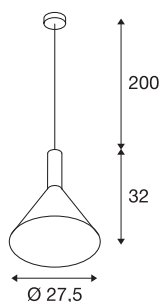

PHELIA PD

pendelarmatuur voor binnen, E27, wit, max. 23 W, 27,5 cm

De conisch gevormde hoogvoltage pendelarmatuurserie PHELIA biedt een veelvoud aan variaties. Het armatuur in wit is voorzien van een ronde plafonddrozet. Door de ingebouwde E27-fitting is het armatuur geschikt voor led- en spaarlampen. De pendellengte van het armatuur is 200 cm.

TECHNISCHE SPECIFICATIES

Art.nr.	1002137
Aantal fittingen	1
IP-code	IP 20
Montage	Opbouw
Montagebeschrijving	Plafond
Primaire nominale spanning	220-240V ~50/60Hz
Veiligheidsklasse	I
Wattage	23 W
maximale omgevingstemperatuur	35 °C
Kleur	wit
Lichtsterkteverdeling	rotatiesymmetrisch
Lichtval	direct
Hoogte	32 cm
Diameter	27.5 cm
Pendellengte	200 cm
Nettogewicht	0.771 kg
Brutogewicht	1.277 kg