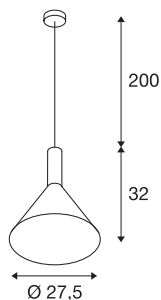

PHELIA PD

комнатный подвесной светильник, E27, белый,
макс. 23 Вт, 27,5 см

Конусные высоковольтные подвесные светильники серии PHELIA доступны в различных вариантах. Светильник в белом цвете оснащен круглой потолочной розеткой. Благодаря установленному патрону E27 в светильнике можно использовать светодиодные и энергосберегающие источники света. Длина подвеса светильника составляет 200 см.

Технические характеристики

Тов. №	1002137
Количество патронов	1
IP Code	IP 20
Сборка	Накладной
Детали сборки	Потолок
Номинальное первичное напряжение	220-240V ~50/60Hz
Класс защиты	I
Мощность	23 W
Максимальная температура окружающей среды	35 °C
Цвет	белый
Распределение силы света	с симметрией относительно оси вращения
Световое отверстие	прямой
Высота	32 см
Диаметр	27.5 см
Длина подвесного светильника	200 см
Вес нетто	0.771 kg
вес брутто	1.277 kg