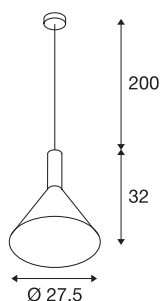

PHELIA PD

notranja viseča svetilka, E27, bela, največ 23 W, 27,5 cm

Stožčasto oblikovane visokonapetostne viseče svetilke serije PHELIA so na voljo v številnih različicah. Svetilka, ki je na voljo v beli barvi, se namesti prek okrogle stropne rosete. Zaradi vgrajenega podnožja E27 je svetilka primerna za LED in varčne sijalke. Dolžina jeklenice svetilke: 200 cm

TEHNIČNI PODATKI

Št. art.	1002137
Število okovov	1
IP koda	IP 20
Montaža	Nadgradnja
Podrobnosti montaže	Strop
Primarna nazivna napetost	220-240V ~50/60Hz
Zaščitni razred	I
El. moč	23 W
maksimalna temperatura okolja	35 °C
Barva	bela
Razporeditev svetilnosti	simetrično vrtenje
Svetenje	neposredno
Višina	32 cm
Premer	27.5 cm
Dolžina nihala	200 cm
Neto teža	0.771 kg
Bruto teža	1.277 kg