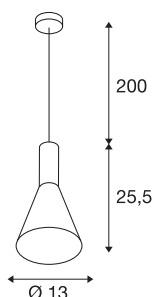

PHELIA PD

E27, hvit, maks. 23W, 13cm

PHELIA er en 230V-pendelarmaturserie i kjegleform og kommer i mange ulike varianter. Den hvite armaturet har en rund takrosett. Den integrerte E27-sokkelen gjør armaturet velegnet for LED- og sparelyskilder. armaturets pendellengde er på 200 cm.

TEKNISKE DATA

Art.nr.	1002139
Sokkel	E27
Antall lyskilder	1
IP-kode	IP 20
Montering	Utenpåliggende montering
Montering detaljer	Tak
Primær merkespenning	220-240V ~50/60Hz
Kapslingsgrad	I
Systemeffekt	23 W
Maksimal omgivelsestemperatur	35 °C
Farge	hvit
Lysstyrkefordeling	rotasjonssymmetrisk
Lysåpning	direkte
Høyde	25.5 cm
Diameter	13 cm
pendellengde	200 cm
Nettvekt	0.578 kg
Bruttovekt	0.781 kg