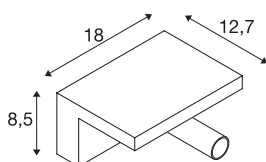

KARPO Bedside

LED vnitřní nástěnné nástavbové svítidlo, bílá, 3000K

Řada svítidel KARPO je k dostání v bílé barvě. Disponuje jedním bodovým svítidlem válcového tvaru, které lze za pomoci kloubu individuálně vyrovnat. Díky rozsahu otáčení a vykyvnutí může být prostor volitelně osvětlen. Integrované prémiové LED zajišťují vysokou energetickou účinnost. Dále má svítidlo vysoký index reprodukce barev 90. Svítidla dovolují přímé připojení k síťovému napětí 230 V. Díky dvěma integrovaným USB zdílkám lze například nabíjet až dva smartphony.

TECHNICKÁ DATA

| | |
|--------------------------------|--------------------|
| Č. výrobku | 1002140 |
| Otočné nebo výkyvné | otočné a výkyvné |
| Kód IP | IP 20 |
| Montáž | Nástavba |
| Podrobnosti montáže | Stěna |
| Stmívatelné | Áno |
| Technologie stmívání | Spínač stmívatelný |
| Primární jmenovité napětí | 220-240V ~50/60Hz |
| Sekundární proud / napětí | 500 mA |
| Třída ochrany | I |
| Příkon | 6.8 W |
| Úroveň rozběhového proudu | 15 A |
| Doba trvání rozběhového proudu | 500 μs |
| Stroboskopický efekt (SVM) | 0 |
| Lumen | 390 lm |
| Teplota barvy světla | 3000 Kelvin |
| Úhel záření | 40 ° |
| Barva | bílá |
| CRI | 90 |
| Data LXXBXX | L70B50 |
| Životnost | 30000 h |
| Výstup světla | přímé |

Světelného Zdroje

| | |
|--------|---|
| 916523 |  |
|--------|---|

| | |
|------------------|----------|
| Šířka | 18 cm |
| Výška | 12.7 cm |
| Hloubka | 8.4 cm |
| Hmotnost netto | 1.043 kg |
| Celková hmotnost | 1.266 kg |
| BIG WHITE strana | 383 |