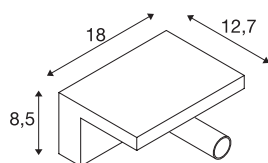

## KARPO Bedside

Luminaria de superficie de pared para interior LED, blanco, 3000K

La serie de luminarias KARPO se puede adquirir en color blanco. Dispone de un foco con forma cilíndrica, que puede orientarse individualmente por medio de una articulación. El alcance de giro y el alcance de orientación permiten iluminar el espacio de forma óptima. Las luces LED premium integradas garantizan una alta eficiencia energética. Además, la luminaria posee un alto índice de reproducción cromática de 90. Las luminarias permiten una conexión directa a una tensión eléctrica de 230 V. Gracias a los dos enchufes USB integrados, usted puede cargar por ejemplo hasta dos teléfonos móviles.

### Datos técnicos

Art. N.º	1002140
Giratoria u orientable	Giratoria y orientable
Código IP	IP 20
Montaje	Superficie
Detalles de montaje	Pared
Dimerizable	Sí
Tecnología de regulación	Interruptor dimerizable
Voltaje nominal primario	220-240V ~50/60Hz
Corriente eléctrica / Tensión secundaria	500 mA
Clase de protección	I
Potencia	6.8 W
Nivel de corriente de entrada	15 A
Duración de la corriente de entrada	500 µs
Efecto estroboscópico (SVM)	0
Flujo luminoso	390 lm
Temperatura del color de la luz	3000 Kelvin
Semiángulo de dispersión	40 °
Color	blanco
IRC	90
Datos LXXBXX	L70B50
Vida útil	30000 h
Salida de la luz	directamente

## Fuente de luz

916523	
--------	---

<b>Anchura</b>	18 cm
<b>Altura</b>	12.7 cm
<b>Profundidad</b>	8.4 cm
<b>Peso neto</b>	1.043 kg
<b>Peso bruto</b>	1.266 kg
<b>Página BIG WHITE</b>	225