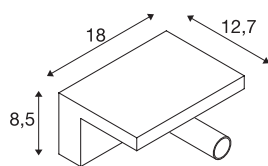

KARPO

applique intérieure, liseuse, blanc, LED, 6,6W, 3000K, variable, 2 ports USB

La gamme de luminaires KARPO est disponible en coloris blanc. Elle dispose d'un spot de forme cylindrique orientable individuellement via une articulation. Les plages orientables et inclinables permettent un éclairage optimal de la pièce. Les LED Premium intégrées assurent une efficacité énergétique élevée. Le luminaire dispose en outre d'un indice de rendu des couleurs élevé de 90. Les luminaires peuvent être raccordés directement à une tension secteur 230V. Les deux connecteurs USB intégrés peuvent être par exemple utilisés pour charger deux smartphones.

INFORMATIONS TECHNIQUES

Réf.	1002140
Orientable ou inclinable	Dispositif rotatif et pivotant
Code IP	IP 20
Montage	En saillie
Détails de montage	Applique
Variable	Oui
Technologie de variation de l'éclairage	Interrupteur variable
Tension nominale primaire	220-240V ~50/60Hz
Courant / tension secondaire	500 mA
Classe de protection	I
Puissance en watts	6.8 W
Hauteur du courant d'appel	15 A
Durée du courant d'appel	500 µs
Effet stroboscopique (SVM)	0
Lumen	390 lm
Température de couleur	3000 Kelvin
Angle de rayonnement	40 °
Coloris	blanc
IRC	90
Données LXXBXX	L70B50
Durée de vie	30000 h
Sortie lumineuse	directement

Source Lumineuse

916523	
--------	---

Largeur	18 cm
Hauteur	12.7 cm
Profondeur	8.4 cm
Poids net	1.043 kg
Poids brut	1.266 kg
Page du BIG WHITE	383