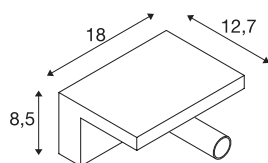

KARPO Bedside

lampada da parete LED per interni, bianca, 3000K

Le lampade della serie KARPO sono disponibili nel colore bianco. Dispongono di uno spot a forma cilindrica, dotato di snodo e pertanto orientabile individualmente. È possibile orientare e ruotare la lampada al fine di illuminare lo spazio in modo ottimale. I Premium LED integrati sono caratterizzati da un'elevata efficienza energetica. Inoltre, la lampada è dotata di un elevato indice di resa cromatica, di 90. Le lampade possono essere collegate direttamente alla rete elettrica da 230V. Grazie alle due prese USB integrate è possibile ad esempio ricaricare fino a due smartphone.

DATI TECNICI

Articolo	1002140
Girevole od orientabile	Ruotabile e orientabile
Codice IP	IP 20
Montaggio	Superficie
Dettagli di montaggio	Parete
Dimmerabile	Sì
Tecnologia del dimmering	Interruttore dimmerabile
Tensione nominale primaria	220-240V ~50/60Hz
Corrente / tensione secondaria	500 mA
Classe isolamento	I
Wattaggio	6.8 W
Livello di corrente di spunto	15 A
Durata della corrente di spunto	500 µs
Effetto stroboscopico (SVM)	0
Lumen	390 lm
Temperatura colore	3000 Kelvin
Angolo di emissione	40 °
Colore	bianco
CRI	90
Dati LXXBXX	L70B50
Durata	30000 h
Emissione	diretto

Sorgente Luminosa

916523	
--------	---

Larghezza	18 cm
Altezza	12.7 cm
Profondità	8.4 cm
Peso netto	1.043 kg
Peso lordo	1.266 kg
BIG WHITE pagina	225