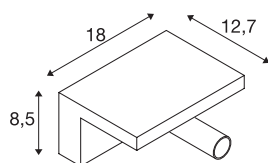

KARPO Bedside

lampada da parete LED per interni, bianca, 3000K

Le lampade della serie KARPO sono disponibili nel colore bianco. Dispongono di uno spot a forma cilindrica, dotato di snodo e pertanto orientabile individualmente. È possibile orientare e ruotare la lampada al fine di illuminare lo spazio in modo ottimale. I Premium LED integrati sono caratterizzati da un'elevata efficienza energetica. Inoltre, la lampada è dotata di un elevato indice di resa cromatica, di 90. Le lampade possono essere collegate direttamente alla rete elettrica da 230V. Grazie alle due prese USB integrate è possibile ad esempio ricaricare fino a due smartphone.

DATI TECNICI

Articolo	1002140
Girevole od orientabile	Ruotabile e orientabile
Codice IP	IP 20
Montaggio	Superficie
Dettagli di montaggio	Parete
Dimmerabile	Sì
Tecnologia del dimmering	Interruttore dimmerabile
Tensione nominale primaria	220-240V ~50/60Hz
Corrente / tensione secondaria	500 mA
Classe isolamento	I
Wattaggio	6.8 W
Livello di corrente di spunto	15 A
Durata della corrente di spunto	500 µs
Effetto stroboscopico (SVM)	0
Lumen	390 lm
Temperatura colore	3000 Kelvin
Angolo di emissione	40 °
Colore	bianco
CRI	90
Dati LXXBXX	L70B50
Durata	30000 h
Emissione	diretto

Sorgente Luminosa

916523	
--------	---

Larghezza	18 cm
Altezza	12.7 cm
Profondità	8.4 cm
Peso netto	1.043 kg
Peso lordo	1.266 kg
BIG WHITE pagina	383