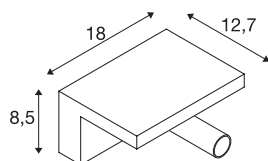

## KARPO Bedside

LED innendørs veggarmatur, hvit, 3000K

Armaturserien KARPO finnes i hvit. Den har en sylindrefarvet spot som kan stilles inn individuelt via et ledd. Sving- og dreieområdet gjør det mulig å belyse rommet på optimal måte. De integrerte Premium LED-ene gir høy energieffektivitet. I tillegg kan armaturet skilte med en høy fargegjengivelsesindeks på 90. armaturene kan kobles direkte til 230 V nettspenning. De to integrerte USB-inngangene kan for eksempel benyttes til å lade opp to smarttelefoner.

## TEKNISKE DATA

Art.nr.	1002140
EL nummer	3248633
Drei- og svingbar	Roterbar og svingbar
IP-kode	IP 20
Montering	Utenpåliggende montering
Montering detaljer	Vegg
Kan dimmes	Ja
Dimmeteknologi	Bryter kan dimmes
Primær merkespenning	220-240V ~50/60Hz
Sekundær strøm / spenning	500 mA
Kapslingsgrad	I
Systemeffekt	6.8 W
Høy innkoblingsstrøm	15 A
Varighet innkoblingsstrøm	500 µs
Strobeffekt (SVM)	0
Lysytelse	390 lm
Lysfargetemperatur	3000 Kelvin
Spredningsvinkel	40 °
Farge	hvit
CRI	90
LXXBXX-data	L70B50
Levetid	30000 h

## Lyskilde

916523	
--------	---

Lysåpning	direkte
Bredde	18 cm
Høyde	12.7 cm
Dybde	8.4 cm
Nettvekt	1.043 kg
Bruttvekt	1.266 kg
BIG WHITE side	383