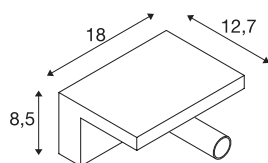

KARPO Bedside

led indoor wandopbouwlamp, wit, 3000K

De lampenserie KARPO is in de kleur wit verkrijgbaar. De serie beschikt over een cilindervormige spot die via een scharnier naar wens kan worden gericht. Het kantel- en draaibereik maken het mogelijk de ruimte optimaal te verlichten. De geïntegreerde premium leds zorgen voor een hoge energie-efficiëntie. Daarnaast beschikt het armatuur over een hoge kleurweergave-index van 90. De lampen kunnen direct op 230 V netspanning worden aangesloten. Door de twee ingebouwde USB-aansluitingen kunnen ze bijvoorbeeld twee smartphones opladen.

TECHNISCHE SPECIFICATIES

Art.nr.	1002140
Draai- of kantelbaar	Draai- en zwenkbaar
IP-code	IP 20
Montage	Opbouw
Montagebeschrijving	Wand
Dimbaar	Ja
Dimtechniek	Dimbare schakelaar
Primaire nominale spanning	220-240V ~50/60Hz
Secundaire stroom / spanning	500 mA
Veiligheidsklasse	I
Wattage	6.8 W
Niveau van inschakelstroom	15 A
Duur van inschakelstroom	500 µs
Stroboscopisch effect (SVM)	0
Lumen	390 lm
Lichtkleurtemperatuur	3000 Kelvin
Stralingshoek	40 °
Kleur	wit
CRI	90
LXXBXX gegevens	L70B50
Levensduur	30000 h
Lichtval	direct

Lichtbron

916523	
--------	---

Breedte	18 cm
Hoogte	12.7 cm
Diepte	8.4 cm
Nettogewicht	1.043 kg
Brutogewicht	1.266 kg
BIG WHITE pagina	383