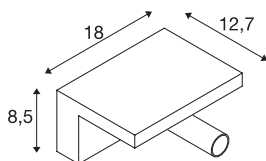

Технические характеристики

Тов. №	1002140
С регулировкой наклона и поворота	С регулировкой угла наклона и возможностью вращения
IP Code	IP 20
Сборка	Накладной
Детали сборки	Стена
С регулировкой яркости	Да
Технология регулирования яркости	Выключатель с регулировкой яркости
Номинальное первичное напряжение	220-240V ~50/60Hz
Вторичный ток / напряжение	500 mA
Класс защиты	I
Мощность	6.8 W
Уровень пускового тока	15 A
Продолжительность пускового тока	500 µs
Стробоскопический эффект (SVM)	0
Световой поток	390 lm
Цветовая температура	3000 Kelvin
Половинный угол	40 °
Цвет	белый
CRI	90
LXXBXX Данные	L70B50
Срок службы	30000 h

Источник света

916523	
--------	---

Световое отверстие	прямой
Ширина	18 cm
Высота	12.7 cm
Глубина	8.4 cm
Вес нетто	1.043 kg
вес брутто	1.266 kg
BIG WHITE Seite	383