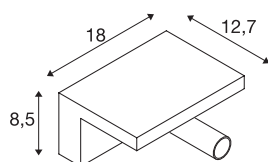

KARPO Bedside

LED notranja stenska nadgradna svetilka, bela, 3000K

Svetilke linije KARPO so na voljo v beli barvi. Ima eno točkovo svetilko stožčaste oblike, ki jo lahko po želji usmerjate prek sklepa. Z nagibanjem in vrtenjem svetilk boste lahko optimalno osvetlili prostor. Vgrajene Premium LED žarnice zagotavljajo visoko energetske učinkovitost. Poleg tega ima svetilka visok indeks barve reprodukcije, ki znaša 90. Svetilke lahko priključite neposredno na omrežje z napetostjo 230 V. Zaradi dveh vključenih USB vtičnic lahko na primer polnite do dva pametna telefona.

TEHNIČNI PODATKI

Št. art.	1002140
Vrtljivo ali nagibno	vrtljiva in zasučna
IP koda	IP 20
Montaža	Nadgradnja
Podrobnosti montaže	Stena
Možnost zatemnitve	Da
Tehnologija zatemnitve	Stikalo z zatemnitvijo
Primarna nazivna napetost	220-240V ~50/60Hz
Sekundarni tok / napetost	500 mA
Zaščitni razred	I
El. moč	6.8 W
Raven zagonskega toka	15 A
Trajanje zagonskega toka	500 μ s
Stroboskopski učinek (SVM)	0
Lumini	390 lm
Barvna temperatura	3000 Kelvin
Kot sevanja	40 °
Barva	bela
CRI	90
LXXBXX podatki	L70B50
Življenjska doba	30000 h
Svetenje	neposredno

Svetlobnega Vira

916523	
--------	---

Širina	18 cm
Višina	12.7 cm
Globina	8.4 cm
Neto teža	1.043 kg
Bruto teža	1.266 kg
BIG WHITE Stran	383