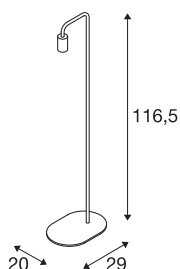

## FITU FL

indoor staande lamp, E27, wit, max. 24W

De FITU staande lamp uit ons MIX & MATCH systeem is in verschillende kleuren verkrijgbaar. De productfamilie FITU bekoort door de veelzijdige toepassingsmogelijkheden. Door de ingebouwde E27-fitting is het armatuur voor led- en spaarlampen geschikt. De lamp wordt direct op 230V netspanning aangesloten.

## TECHNISCHE SPECIFICATIES

Art.nr.	1002145
Fitting	E27
Aantal fittingen	1
IP-code	IP 20
Slagvastheidsklasse	IK 03
Slagvastheid	0.35 Joule
Montage	Mobiel
Primaire nominale spanning	220-240V ~50/60Hz
Veiligheidsklasse	II
Wattage	24 W
maximale omgevingstemperatuur	30 °C
Kleur	wit
Lichtval	diffuus
Lengte	29 cm
Breedte	20 cm
Hoogte	116.5 cm
Nettogewicht	1.778 kg
Brutogewicht	4.121 kg