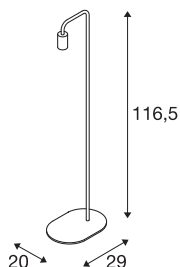

## FITU TL

Luminaria de pie para interior, E27, negro, máx. 24W

La luminaria de pie FITU de nuestro sistema MIX & MATCH está disponible en varios colores. La línea de productos FITU destaca por sus numerosas posibilidades de uso. Gracias al casquillo E27 incorporado, la luminaria es compatible con bombillas LED y bombillas de bajo consumo. La conexión eléctrica se realiza directamente a una tensión eléctrica de 230 V.

## Datos técnicos

Art. N.º	1002146
Número de casquillos	1
Código IP	IP 20
Clase de resistencia al impacto	IK 03
Resistencia al impacto	0.35 Joule
Montaje	Móvil
Voltaje nominal primario	220-240V ~50/60Hz
Clase de protección	II
Potencia	24 W
Temperatura ambiente máxima	30 °C
Color	negro
Salida de la luz	difuso
Longitud	29 cm
Anchura	20 cm
Altura	116.5 cm
Peso neto	1.772 kg
Peso bruto	4.278 kg
Página BIG WHITE	109

## Bombilla recomendada

1005265	ST64 E27 , bombilla led oro 7,5 W 2500 K CRI90 320°
1005268	ST58 E27 , bombilla led transparente 7,5 W 2700 - K CRI90 320°
1005303	A60 E27 , bombilla led transparente 7,5 W 2700 - K CRI90 320°
1005305	A60 E27 Mirrorhead , bombilla led cromo 7,5 - W 2700 K CRI90 180°