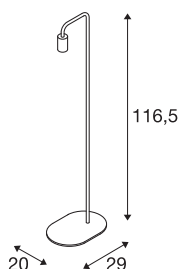

## FITU

lampadaire intérieur, noir, E27, 24W max

Le lampadaire FITU issu de notre système MIX & MATCH est disponible en plusieurs coloris. La gamme FITU séduit par ses nombreuses possibilités d'utilisation. La douille E27 intégrée au luminaire permet de l'utiliser avec des sources LED ou basse consommation. Branchement électrique directement sur tension secteur 230V.

## INFORMATIONS TECHNIQUES

Réf.	1002146
Douille	E27
Nombre de douilles	1
Code IP	IP 20
Classe de résistance aux chocs	IK 03
Résistance aux chocs	0.35 Joule
Montage	Mobile
Tension nominale primaire	220-240V ~50/60Hz
Classe de protection	II
Puissance en watts	24 W
Température ambiante maximale	30 °C
Coloris	noir
Sortie lumineuse	diffus
Longueur	29 cm
Largeur	20 cm
Hauteur	116.5 cm
Poids net	1.775 kg
Poids brut	4.12 kg

## Source Préconisée

1005305	A60 E27 tête miroir , ampoule LED, chrome, 7,5 W, 2700 K, IRC90, 180°
1005265	ST64 E27 , ampoule LED, doré, 7,5 W, 2500 K, IRC90, 320°
1005303	A60 E27 , ampoule LED, transparent, 7,5 W, 2700 K, IRC90, 320°
1005268	ST58 E27 , ampoule LED, transparent, 7,5 W, 2700 K, IRC90, 320°