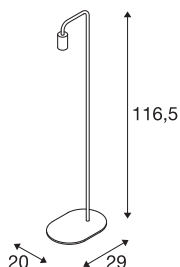

## FITU FL

lampada da terra per interni, E27, nera, max. 24W

La lampada da terra FITU del nostro sistema MIX & MATCH è disponibile in diversi colori. La gamma di prodotti FITU colpisce per le svariate possibilità di applicazione. Con l'attacco incassato E27, l'apparecchio è adatto per lampadine LED e a risparmio energetico. Si collega direttamente alla rete da 230V.

## DATI TECNICI

Articolo	1002146
Numero di attacchi	1
Codice IP	IP 20
Classe di resistenza all'urto	IK 03
Resistenza all'urto	0.35 Joule
Montaggio	Mobile
Tensione nominale primaria	220-240V ~50/60Hz
Classe isolamento	II
Wattaggio	24 W
Temperatura ambiente massima	30 °C
Colore	nero
Emissione	diffusa
Lunghezza	29 cm
Larghezza	20 cm
Altezza	116.5 cm
Peso netto	1.772 kg
Peso lordo	4.278 kg
BIG WHITE pagina	109

## Lampadina consigliata

1005265	ST64 E27 , sorgente luminosa a LED oro 7,5W 2500K CRI90 320°
1005268	ST58 E27 , LED sorgente luminosa a LED trasparente 7,5W 2700K CRI90 320°
1005303	A60 E27 , sorgente luminosa a LED trasparente 7,5W 2700K CRI90 320°
1005305	A60 E27 Mirrorhead , sorgente luminosa a LED cromo 7,5W 2700K CRI90 180°