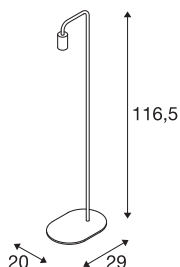

## FITU FL

lampada da terra per interni, E27, nera, max. 24W

La lampada da terra FITU del nostro sistema MIX & MATCH è disponibile in diversi colori. La gamma di prodotti FITU colpisce per le svariate possibilità di applicazione. Con l'attacco incassato E27, l'apparecchio è adatto per lampadine LED e a risparmio energetico. Si collega direttamente alla rete da 230V.

## DATI TECNICI

Articolo	1002146
Attacco	E27
Numero di attacchi	1
Codice IP	IP 20
Classe di resistenza all'urto	IK 03
Resistenza all'urto	0.35 Joule
Montaggio	Mobile
Tensione nominale primaria	220-240V ~50/60Hz
Classe isolamento	II
Wattaggio	24 W
Temperatura ambiente massima	30 °C
Colore	nero
Emissione	diffusa
Lunghezza	29 cm
Larghezza	20 cm
Altezza	116.5 cm
Peso netto	1.775 kg
Peso lordo	4.12 kg

## Lampadina consigliata

1005305	A60 E27 Mirrorhead , sorgente luminosa a LED cromo 7,5W 2700K CRI90 180°
1005265	ST64 E27 , sorgente luminosa a LED oro 7,5W 2500K CRI90 320°
1005303	A60 E27 , sorgente luminosa a LED trasparente 7,5W 2700K CRI90 320°
1005268	ST58 E27 , LED sorgente luminosa a LED trasparente 7,5W 2700K CRI90 320°