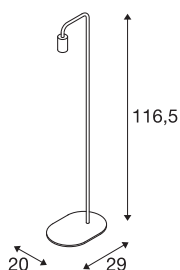

FITU FL

innendørs stålampe, E27, sort, maks. 24W

FITU pullert fra vårt MIX & MATCH System kommer i ulike farger. Produktfamilien FITU vekker begeistring med sine mange bruksområder. Den integrerte E27-sokkelen gjør armaturet velegnet for LED- og sparelyskilder. armaturet kobles direkte til 230 V nettspenning.

TEKNISKE DATA

Art.nr.	1002146
Sokkel	E27
Antall lyskilder	1
IP-kode	IP 20
Slagfasthetsklasse	IK 03
Slagfasthet	0.35 Joule
Montering	Mobil
Primær merkespenning	220-240V ~50/60Hz
Kapslingsgrad	II
Systemeffekt	24 W
Maksimal omgivelsestemperatur	30 °C
Farge	svart
Lysåpning	diffuse
Lengde	29 cm
Bredde	20 cm
Høyde	116.5 cm
Nettvekt	1.775 kg
Bruttovekt	4.12 kg